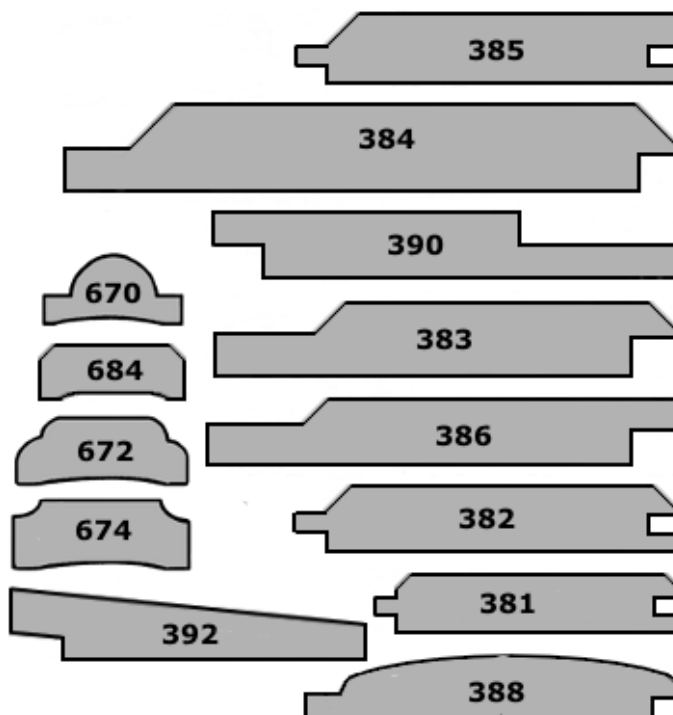

Utvändig panel

- 381 Dubbelfas 17x95
- 382 Dubbelfas 22x120
- 383 Dubbelfas halvspont 22x145
- 384 Dubbelfas halvspont 28x195
- 385 Enkelfas 22x120
- 386 Enkelfas halvspont 22x145
- 388 Stockpanel 22x120
- 390 Hakpanel 22x145
- 392 Fjällpanel 17x120
- 393 Fjällpanel 22x145
- 682 Lockläkt (som 684) 17x34
- 684 Lockläkt 17x45
- 686 Lockläkt (som 684) 22x45
- 668 Lockläkt (som 684) 22x57
- 670 Lockläkt 21x45
- 672 Lockläkt 21x57
- 674 Lockläkt 21x57