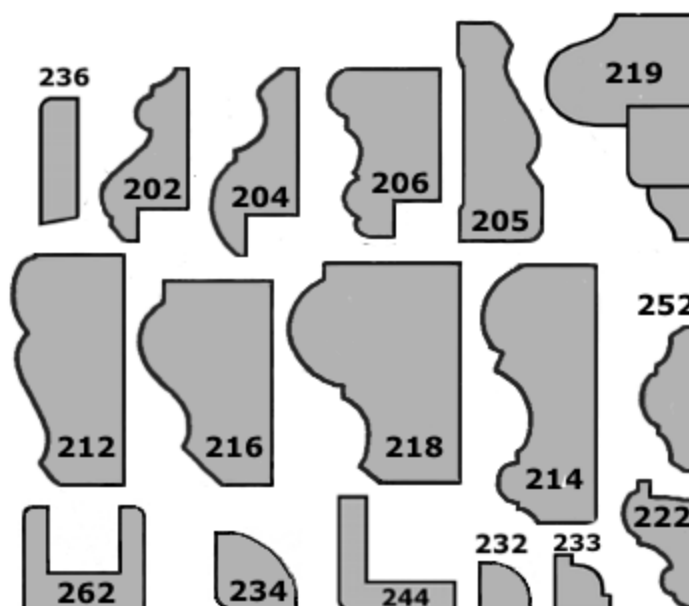

Bröstlist, fönsterbröstning, dekorlist m fl

- 202 Bröstlist 21x45 falsdjup 13
- 204 Bröstlist 21x57 falsdjup 13
- 205 Bröstlist 21x52 utan fals
- 206 Bröstlist 28x45 falsdjup 13
- 212 Fönsterbröstn. 28x57
- 214 Fönsterbröstn. 28x66
- 216 Fönsterbröstn. 34x54
- 218 Fönsterbröstn. 45x57
- 219 Fönsterbröstn. 3-delad 48x70
- 222 Dörrspegell. 19x30 fals 12
- 232 Kvartsstav 13x13
- 233 Kvartsstav 17x17
- 234 Kvartsstav 21x21
- 236 Smyglist 9x33
- 242 Hörnlist 21x21
- 244 Hörnlist 34x34
- 252 Dekorlist 14x35
- 262 U-list 18
- 264 U-list 22