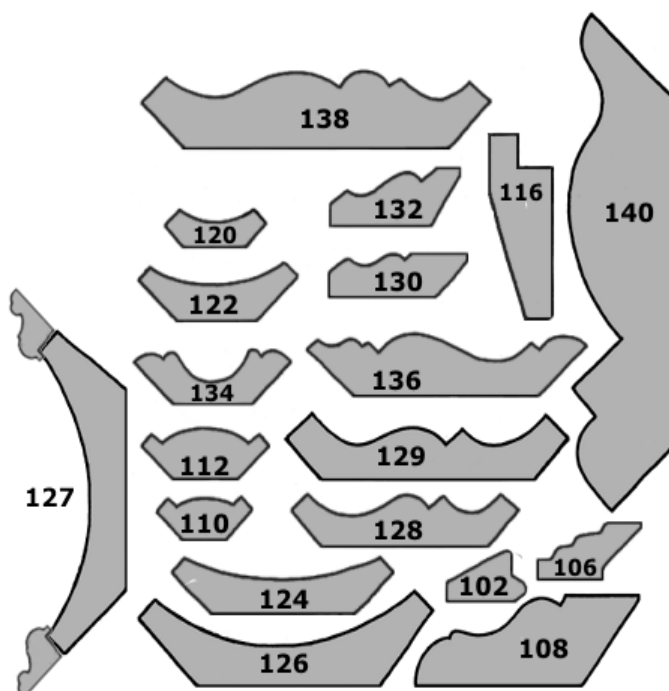

### Taklist

- 102 Skugglist 21x33
- 104 Skugglist 21x44
- 106 Trapplist 21x45
- 108 Taklist 34x95
- 110 Kronlist 15x44
- 112 Kronlist 21x57
- 114 Kronlist 21x70
- 116 List till locktak 21x57
- 118 List till locktak 21x95
- 120 Hålkäl 15x45
- 122 Hålkäl 21x70
- 124 Hålkäl 21x95
- 126 Hålkäl 34x135
- 127 Kombination 126/222/222
- 128 Svanhals 21x95
- 129 Svanhals 22x120
- 130 Allmoge 15x57
- 132 Allmoge 21x57
- 134 Allmoge 21x70
- 136 Allmoge 21x120
- 138 Allmoge 21x145
- 140 Allmoge 45x195

### Bröstlist, fönsterbröstning, dekorlist m fl

- 202 Bröstlist 21x45 falsdjup 13
- 204 Bröstlist 21x57 falsdjup 13
- 205 Bröstlist 21x52 utan fals
- 206 Bröstlist 28x45 falsdjup 13
- 212 Fönsterbröstn. 28x57
- 214 Fönsterbröstn. 28x66
- 216 Fönsterbröstn. 34x54
- 218 Fönsterbröstn. 45x57
- 219 Fönsterbröstn. 3-delad 48x70
- 222 Dörrspegell. 19x30 fals 12
- 232 Kvartsstav 13x13
- 233 Kvartsstav 17x17
- 234 Kvartsstav 21x21
- 236 Smyglist 9x33
- 242 Hörnlist 21x21
- 244 Hörnlist 34x34
- 252 Dekorlist 14x35
- 262 U-list 18
- 264 U-list 22

## Utvändig panel

- 381 Dubbelfas 17x95
- 382 Dubbelfas 22x120
- 383 Dubbelfas halvspont 22x145
- 384 Dubbelfas halvspont 28x195
- 385 Enkelfas 22x120
- 386 Enkelfas halvspont 22x145
- 388 Stockpanel 22x120
- 390 Hakpanel 22x145
- 392 Fjällpanel 17x120
- 393 Fjällpanel 22x145
- 682 Lockläkt (som 684) 17x34
- 684 Lockläkt 17x45
- 686 Lockläkt (som 684) 22x45
- 668 Lockläkt (som 684) 22x57
- 670 Lockläkt 21x45
- 672 Lockläkt 21x57
- 674 Lockläkt 21x57

Detta är exempel på vanliga dimensioner. Andra dimensioner tillverkas efter kundens önskemål.

Dessutom ingår i det ordinarie sortimentet:

**reglar, råspont, läkt, trall, finsågad gran i alla dimensioner, tryckimpregnerat ...**