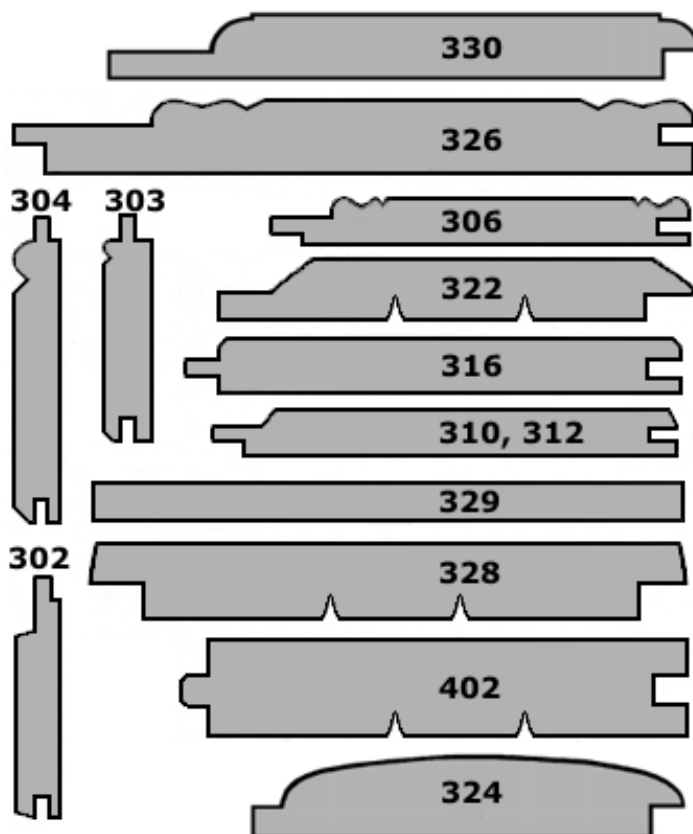

Invändig panel & golv

- 302 Bastupanel 13x70
- 303 Pärlspont 13x70
- 304 Pärlspont 13x95
- 306 Möllepanel 13x120
- 310 Spårpanel 13x120 fura
- 312 Spårpanel 13x120 gran
- 316 Faspanel 13x145
- 318 Slät panel varierande bredd
- 322 Stockpanel m. fas 17x145
- 324 Stockpanel 22x120
- 326 Lövudden 22x195
- 328 Locktak, lockbräda 22x145
- 329 Locktak underbräda 11x145
- 330 Granprofil 16x145
- 402 Furugolv, nedtorkat 27x145
- 406 Furugolv 22x120
- 408 Grangolv 28x95
- 410 Grangolv 34x95
- 412 Grangolv 45x120