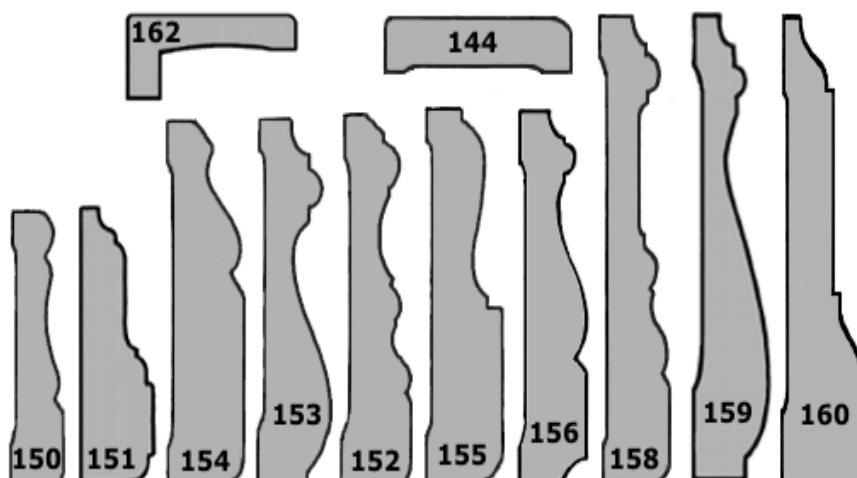

Foderlist

- 142 Slät 12x45
- 144 Slät 12x57
- 146 Slät 12x70
- 148 Slät 15x95
- 150 Allmoge 16x70
- 151 Allmoge 22x70
- 152 Allmoge 22x95
- 153 Allmoge 22x95
- 154 Allmoge 22x95
- 155 Allmoge 22x95
- 156 Allmoge 22x95
- 158 Allmoge 22x120
- 159 Allmoge 22x120
- 160 Allmoge 28x120
- 162 Klackfoder 22x57