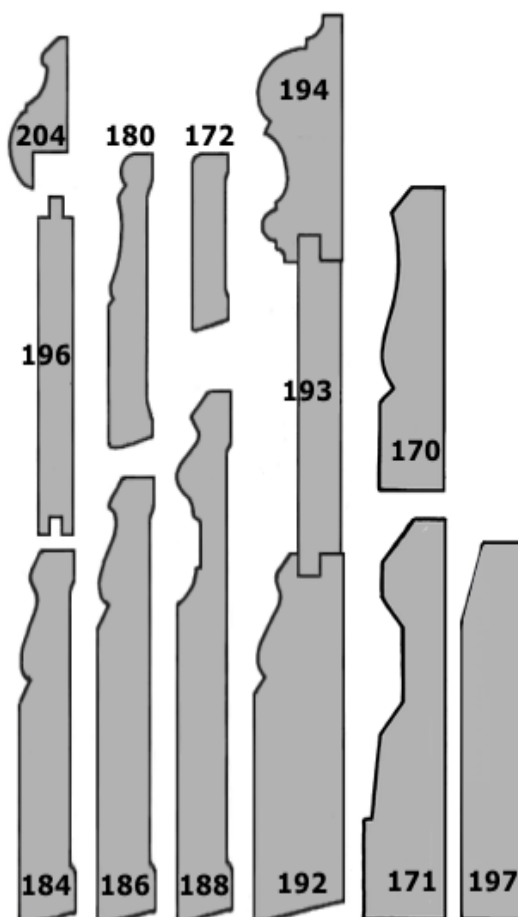

### Taklist

- 102 Skugglist 21x33
- 104 Skugglist 21x44
- 106 Trapplist 21x45
- 108 Taklist 34x95
- 110 Kronlist 15x44
- 112 Kronlist 21x57
- 114 Kronlist 21x70
- 116 List till locktak 21x57
- 118 List till locktak 21x95
- 120 Hålkäl 15x45
- 122 Hålkäl 21x70
- 124 Hålkäl 21x95
- 126 Hålkäl 34x135
- 127 Kombination 126/222/222
- 128 Svanhals 21x95
- 129 Svanhals 22x120
- 130 Allmoge 15x57
- 132 Allmoge 21x57
- 134 Allmoge 21x70
- 136 Allmoge 21x120
- 138 Allmoge 21x145
- 140 Allmoge 45x195

### Foderlist

- 142 Slät 12x45
- 144 Slät 12x57
- 146 Slät 12x70
- 148 Slät 15x95
- 150 Allmoge 16x70
- 151 Allmoge 22x70
- 152 Allmoge 22x95
- 153 Allmoge 22x95
- 154 Allmoge 22x95
- 155 Allmoge 22x95
- 156 Allmoge 22x95
- 158 Allmoge 22x120
- 159 Allmoge 22x120
- 160 Allmoge 28x120
- 162 Klackfoder 22x57

### Bröstlist, fönsterbröstning, dekorlist m fl

- 202 Bröstlist 21x45 falsdjup 13
- 204 Bröstlist 21x57 falsdjup 13
- 205 Bröstlist 21x52 utan fals
- 206 Bröstlist 28x45 falsdjup 13
- 212 Fönsterbröstn. 28x57
- 214 Fönsterbröstn. 28x66
- 216 Fönsterbröstn. 34x54
- 218 Fönsterbröstn. 45x57
- 219 Fönsterbröstn. 3-delad 48x70
- 222 Dörrspegell. 19x30 fals 12
- 232 Kvartsstav 13x13
- 233 Kvartsstav 17x17
- 234 Kvartsstav 21x21
- 236 Smyglist 9x33
- 242 Hörnlist 21x21
- 244 Hörnlist 34x34
- 252 Dekorlist 14x35
- 262 U-list 18
- 264 U-list 22

## Utvändig panel

- 381 Dubbelfas 17x95
- 382 Dubbelfas 22x120
- 383 Dubbelfas halvspont 22x145
- 384 Dubbelfas halvspont 28x195
- 385 Enkelfas 22x120
- 386 Enkelfas halvspont 22x145
- 388 Stockpanel 22x120
- 390 Hakpanel 22x145
- 392 Fjällpanel 17x120
- 393 Fjällpanel 22x145
- 682 Lockläkt (som 684) 17x34
- 684 Lockläkt 17x45
- 686 Lockläkt (som 684) 22x45
- 668 Lockläkt (som 684) 22x57
- 670 Lockläkt 21x45
- 672 Lockläkt 21x57
- 674 Lockläkt 21x57