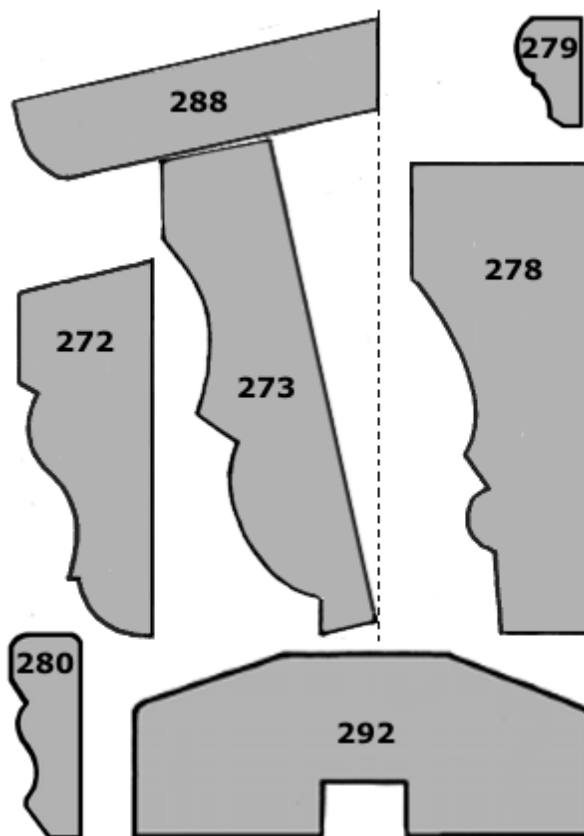

← Bildexempel på hög sockel byggd av 186 + 3st 196 krönt av bröstlist nr 204

192, 193 samt 194 skapar i kombination sockelhöjden 290 mm →

### Bröstlist, fönsterbröstning, dekorlist m fl

- 202 Bröstlist 21x45 falsdjup 13
- 204 Bröstlist 21x57 falsdjup 13
- 205 Bröstlist 21x52 utan fals
- 206 Bröstlist 28x45 falsdjup 13
- 212 Fönsterbröstn. 28x57
- 214 Fönsterbröstn. 28x66
- 216 Fönsterbröstn. 34x54
- 218 Fönsterbröstn. 45x57
- 219 Fönsterbröstn. 3-delad 48x70
- 222 Dörrspegell. 19x30 fals 12
- 232 Kvartsstav 13x13
- 233 Kvartsstav 17x17
- 234 Kvartsstav 21x21
- 236 Smyglist 9x33
- 242 Hörnlist 21x21
- 244 Hörnlist 34x34
- 252 Dekorlist 14x35
- 262 U-list 18
- 264 U-list 22

Kombination,  
273 alternativt 278  
med krön av 288

## Utvändig panel

- 381 Dubbelfas 17x95
- 382 Dubbelfas 22x120
- 383 Dubbelfas halvspont 22x145
- 384 Dubbelfas halvspont 28x195
- 385 Enkelfas 22x120
- 386 Enkelfas halvspont 22x145
- 388 Stockpanel 22x120
- 390 Hakpanel 22x145
- 392 Fjällpanel 17x120
- 393 Fjällpanel 22x145
- 682 Lockläkt (som 684) 17x34
- 684 Lockläkt 17x45
- 686 Lockläkt (som 684) 22x45
- 668 Lockläkt (som 684) 22x57
- 670 Lockläkt 21x45
- 672 Lockläkt 21x57
- 674 Lockläkt 21x57